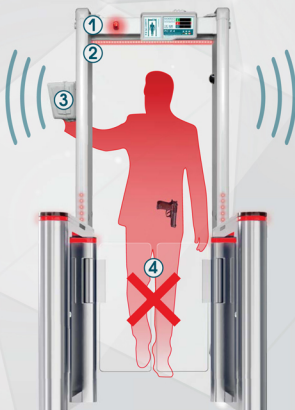

1) Свето-звуковая индикация срабатывает на повышенную температуру тела.
2) Световая индикация загорается **зеленым/красным** цветом **разрешая/запрещая** проход.
3) Блок управления термодатчика издает различные сигналы тревоги **разрешая/запрещая** проход.
4) Турникет мгновенно реагирует на попытку несанкционированного входа и **блокирует** проход.

ТУРНИКЕТ ЗАБЛОКИРУЕТ ПРОХОД,

ЕСЛИ ПРОХОДЯЩИЙ ДОСМОТР ЧЕЛОВЕК ИМЕЕТ ПОВЫШЕННУЮ ТЕМПЕРАТУРУ ТЕЛА ИЛИ ПЫТАЕТСЯ ПРОНЕСТИ ЗАПРЕЩЕННЫЙ ПРЕДМЕТ НА ОХРАНЯЕМУЮ ТЕРРИТОРИЮ