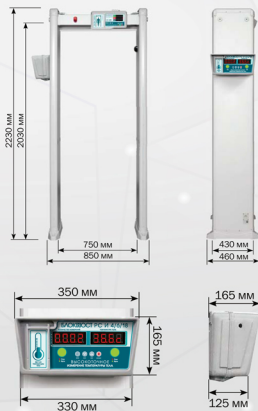

ГАБАРИТНЫЕ РАЗМЕРЫ